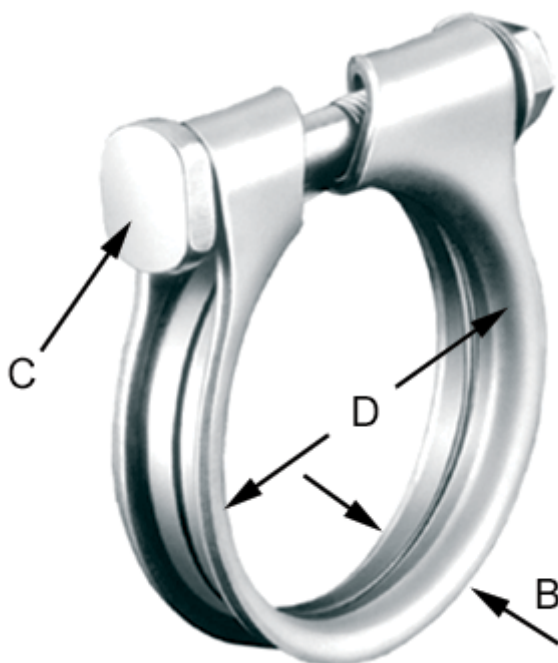

Varenummer: 021518925046

Beskrivelse: Norma spændebånd ARS-M8-46 W1

## Mål

---

Bredde B = 12.8

C (Skruetype) = M8

Diameter D = 46.0